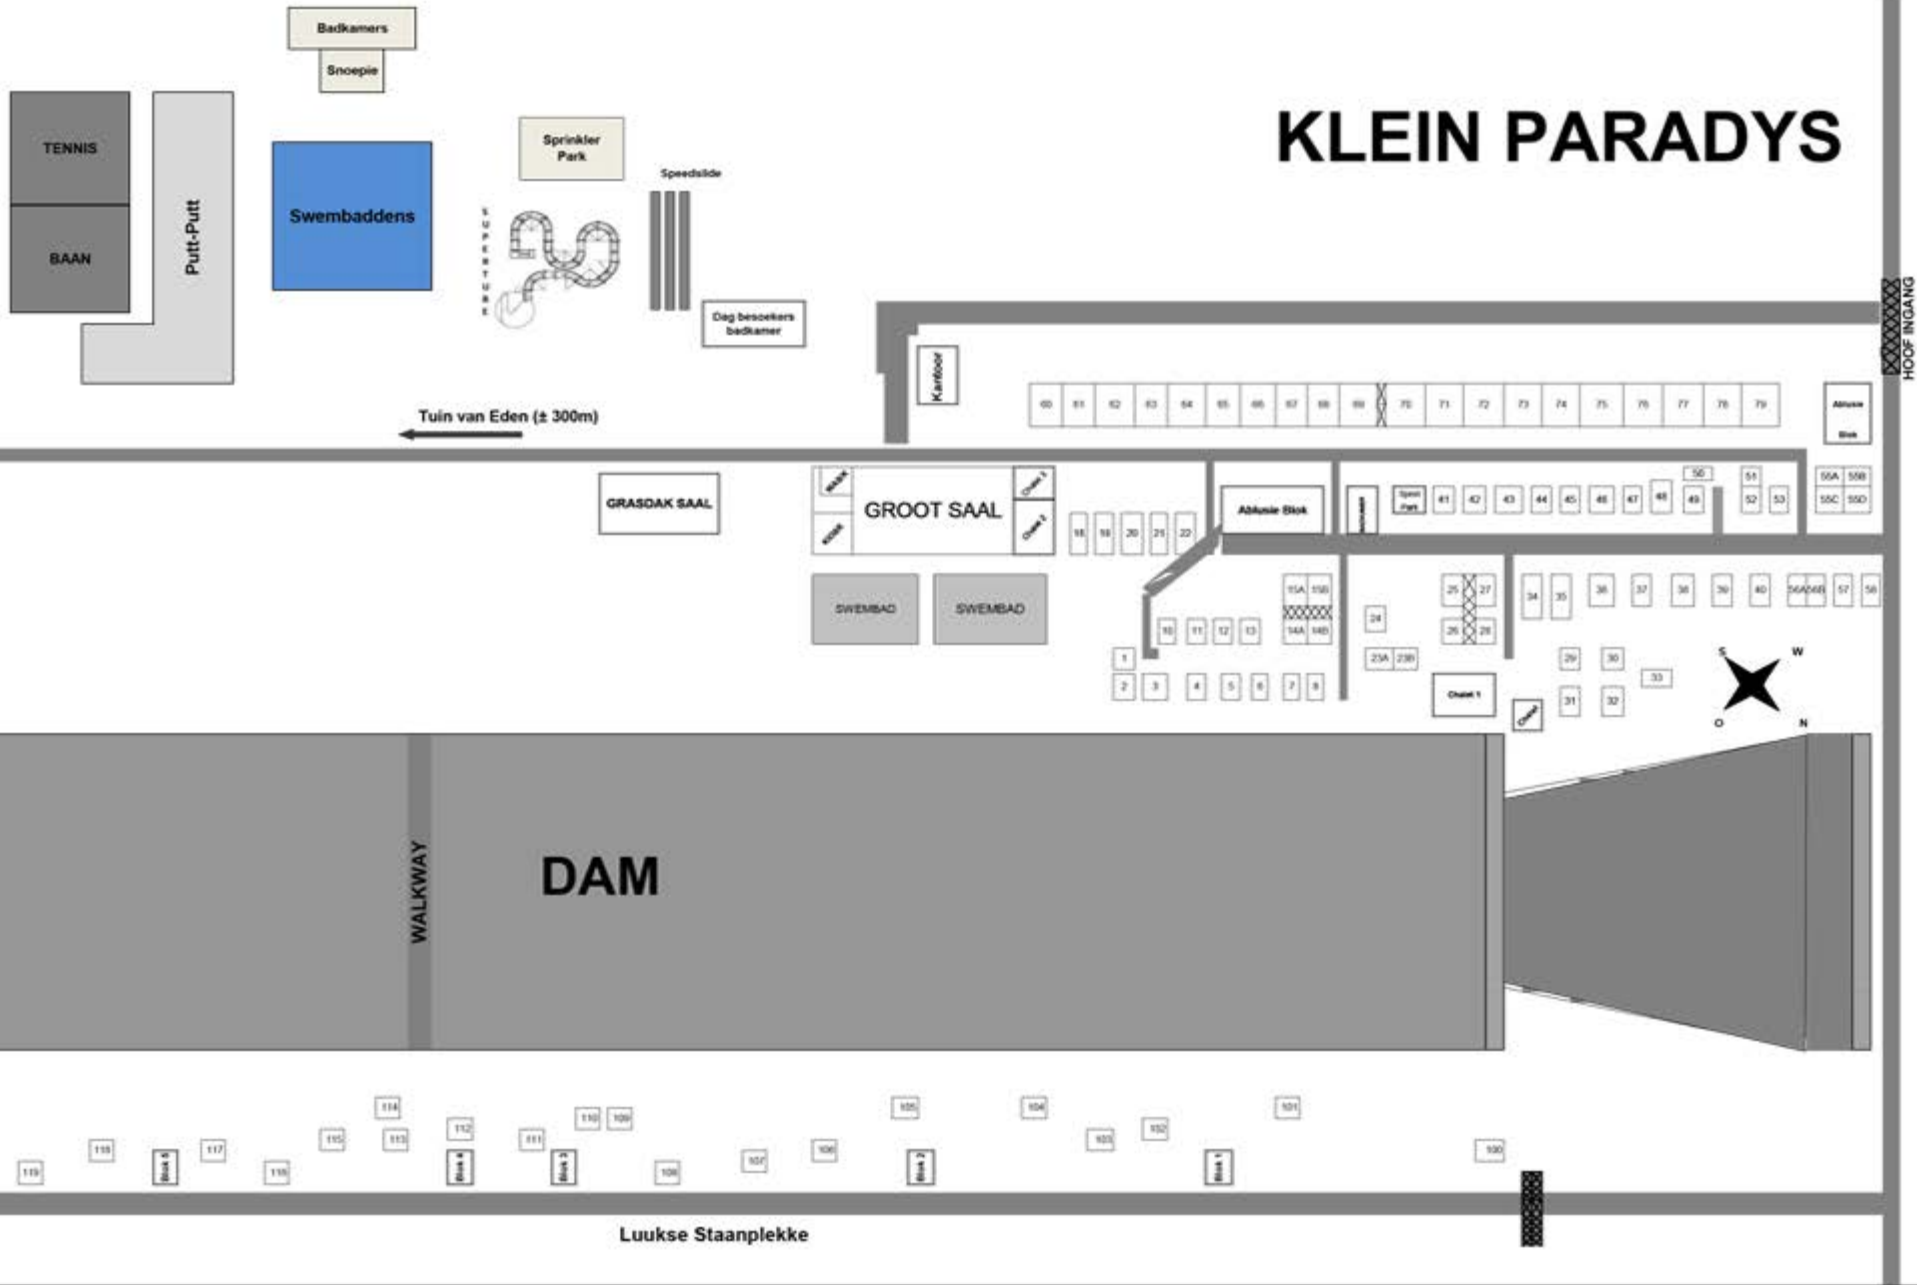

KLEIN PARADYS

Tuin van Eden (± 300m)

HOOF IN GANG

WALKWAY

DAM

Luukse Staanplekke